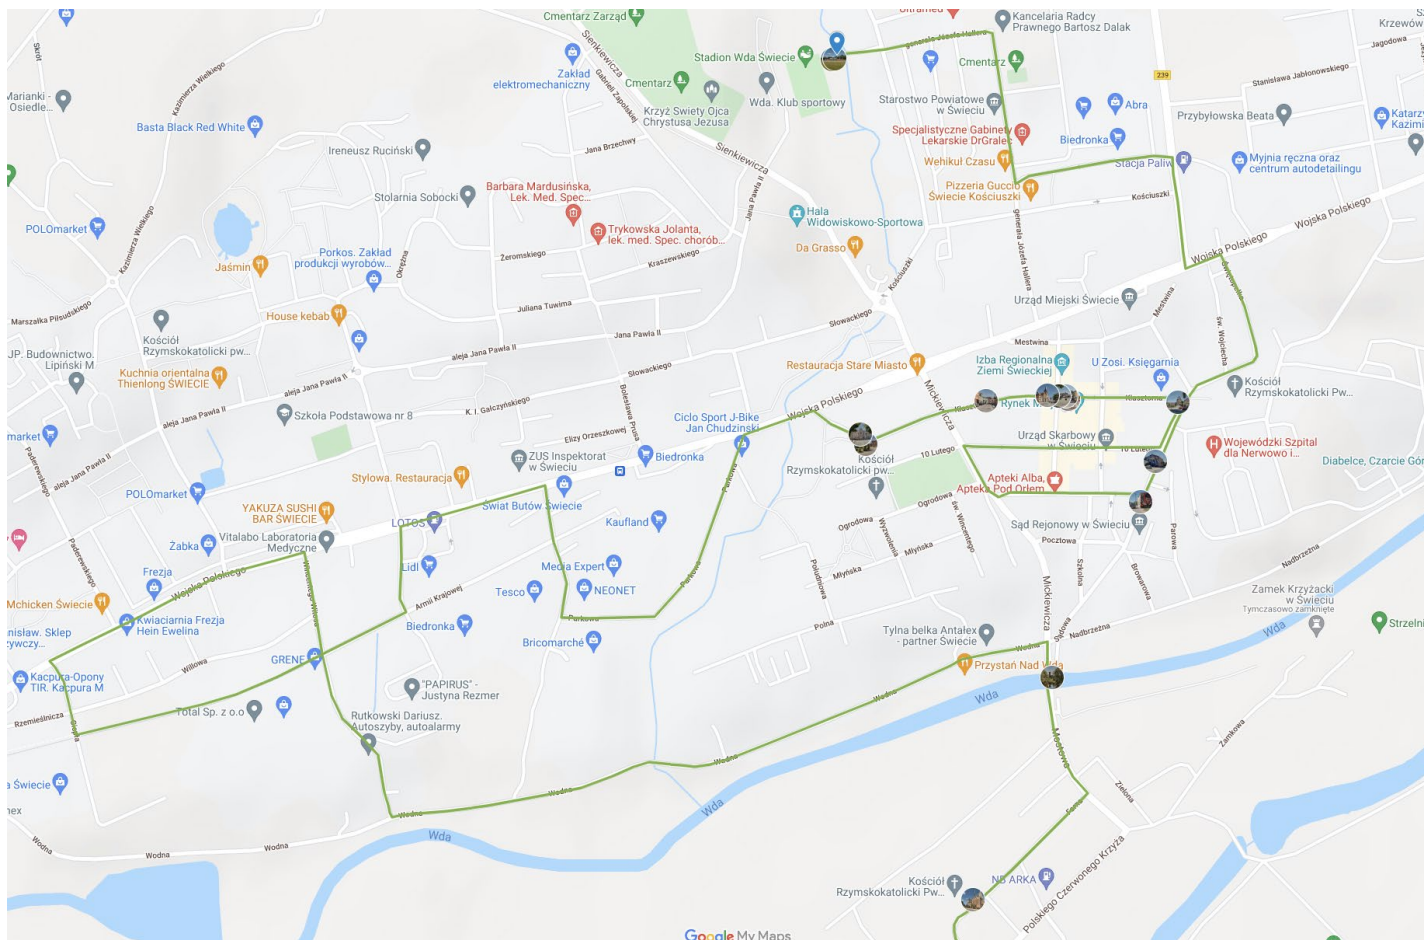

## Półmaraton Mondi – Chełmno – Świecie 2021

Szkic ogólny trasy w Chełmnie:

Szkic ogólny trasy pomiędzy Chełmnom a Świeciem:

## Półmaraton Mondi – Chełmno – Świecie 2021

Szkic ogólny trasy w Świeciu:

Google Maps: <http://bityl.pl/wsEgl>