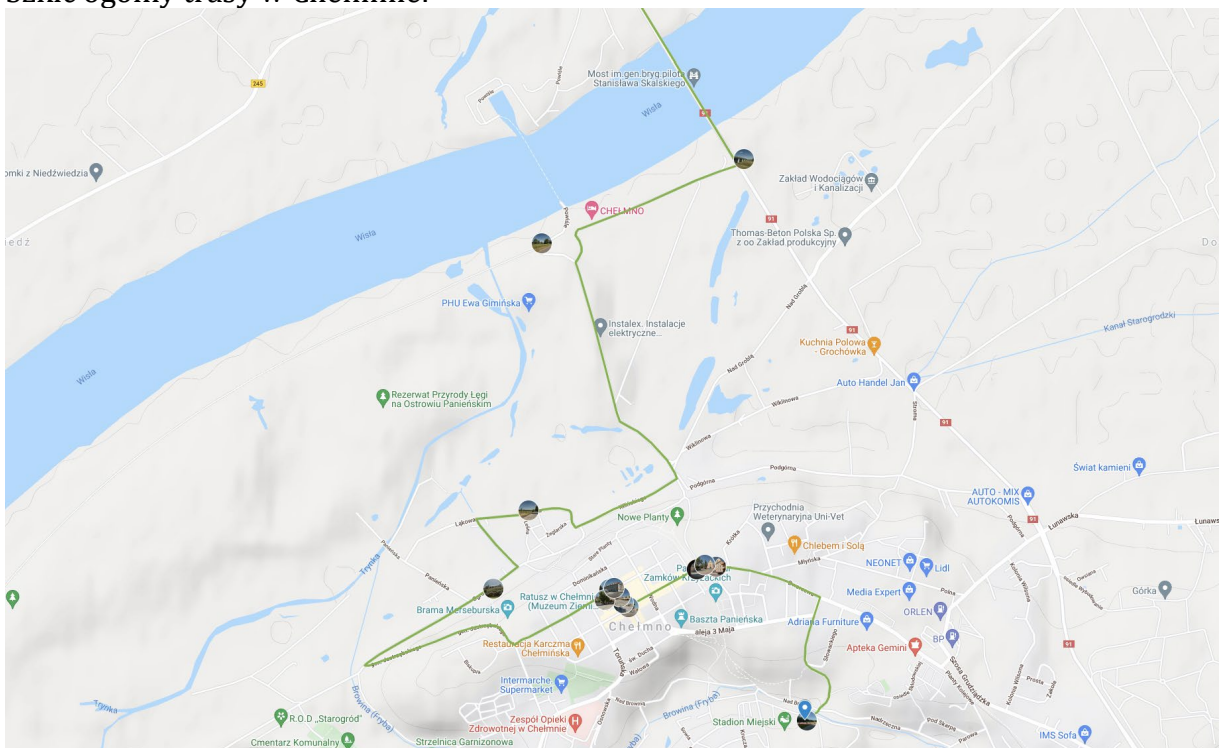

Półmaraton Mondi – Chełmno – Świecie 2021

Szkic ogólny trasy w Chełmnie: