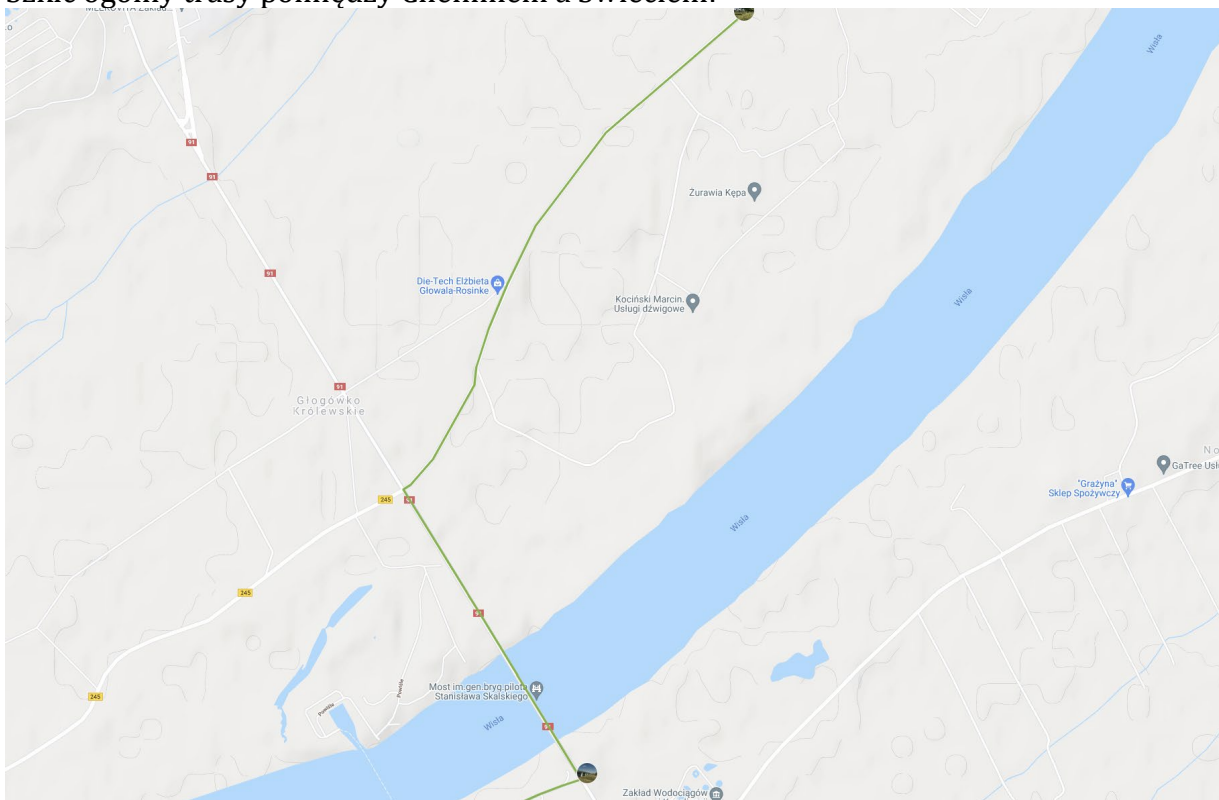

## Półmaraton Mondi – Chełmno – Świecie 2021

Szkic ogólny trasy w Chełmnie:

Szkic ogólny trasy pomiędzy Chełmnom a Świeciem: